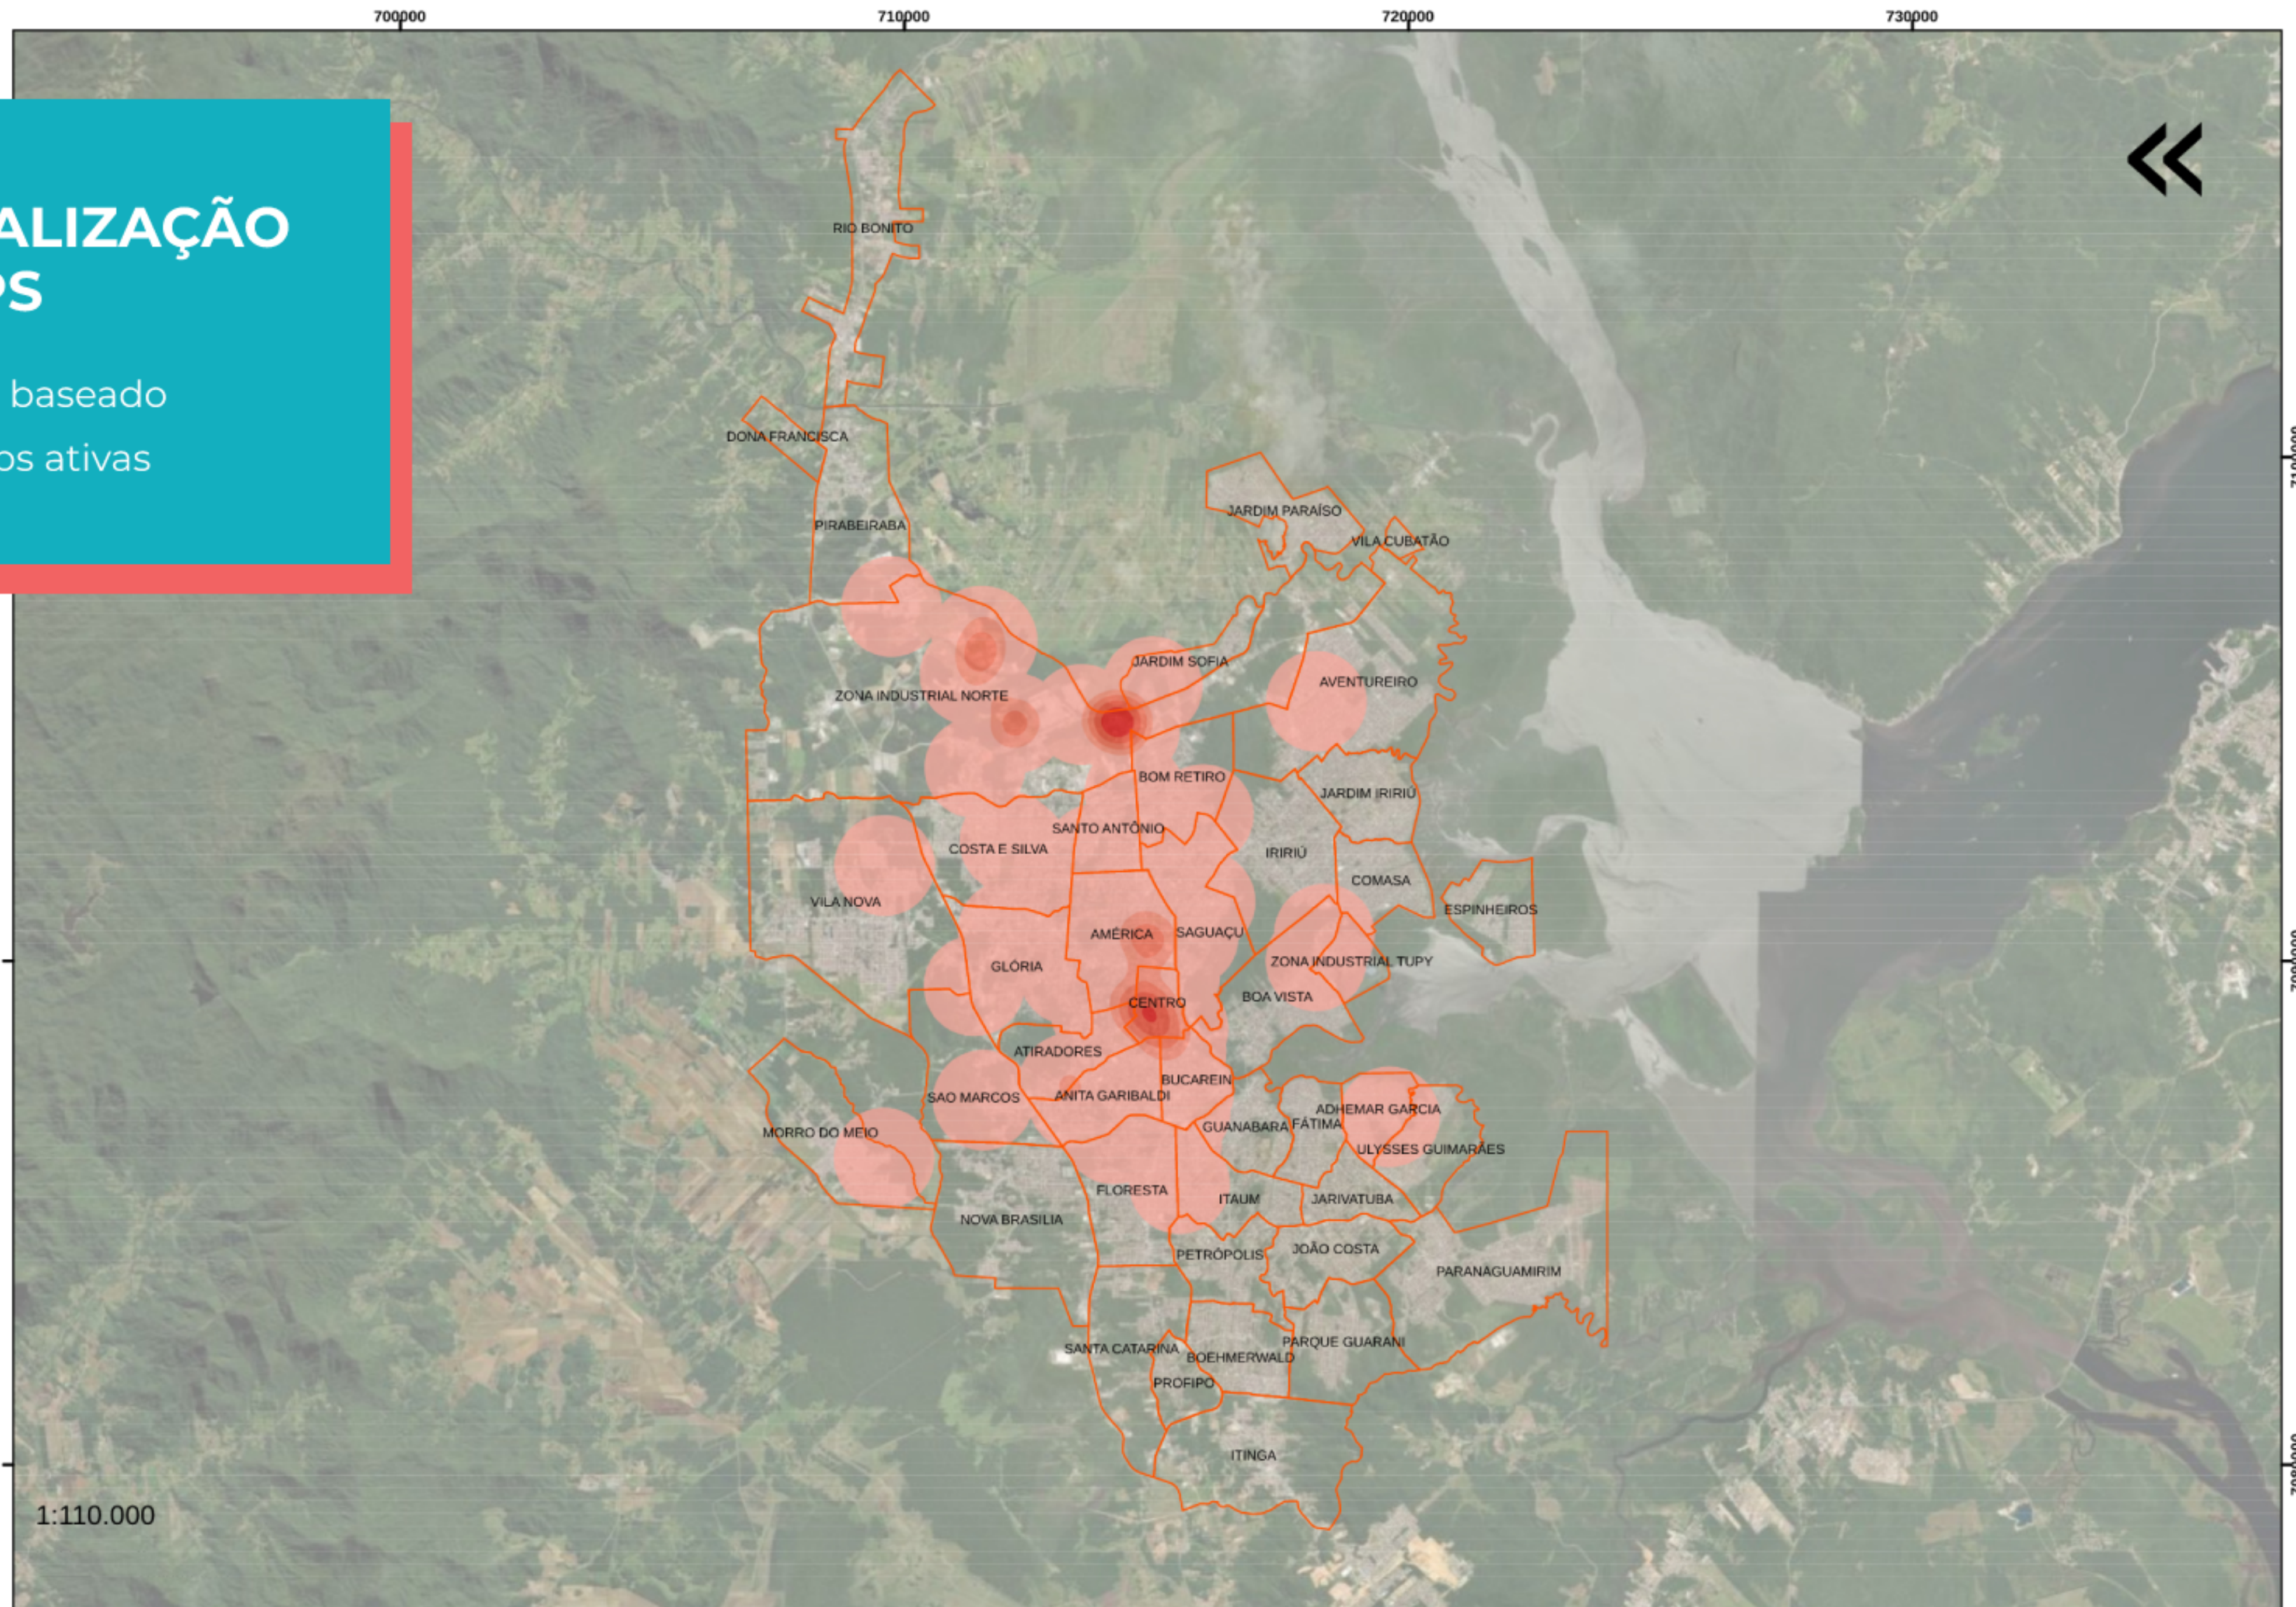

# GEOLOCALIZAÇÃO STARTUPS

Mapa de calor baseado nas 143 startups ativas

1:110.000