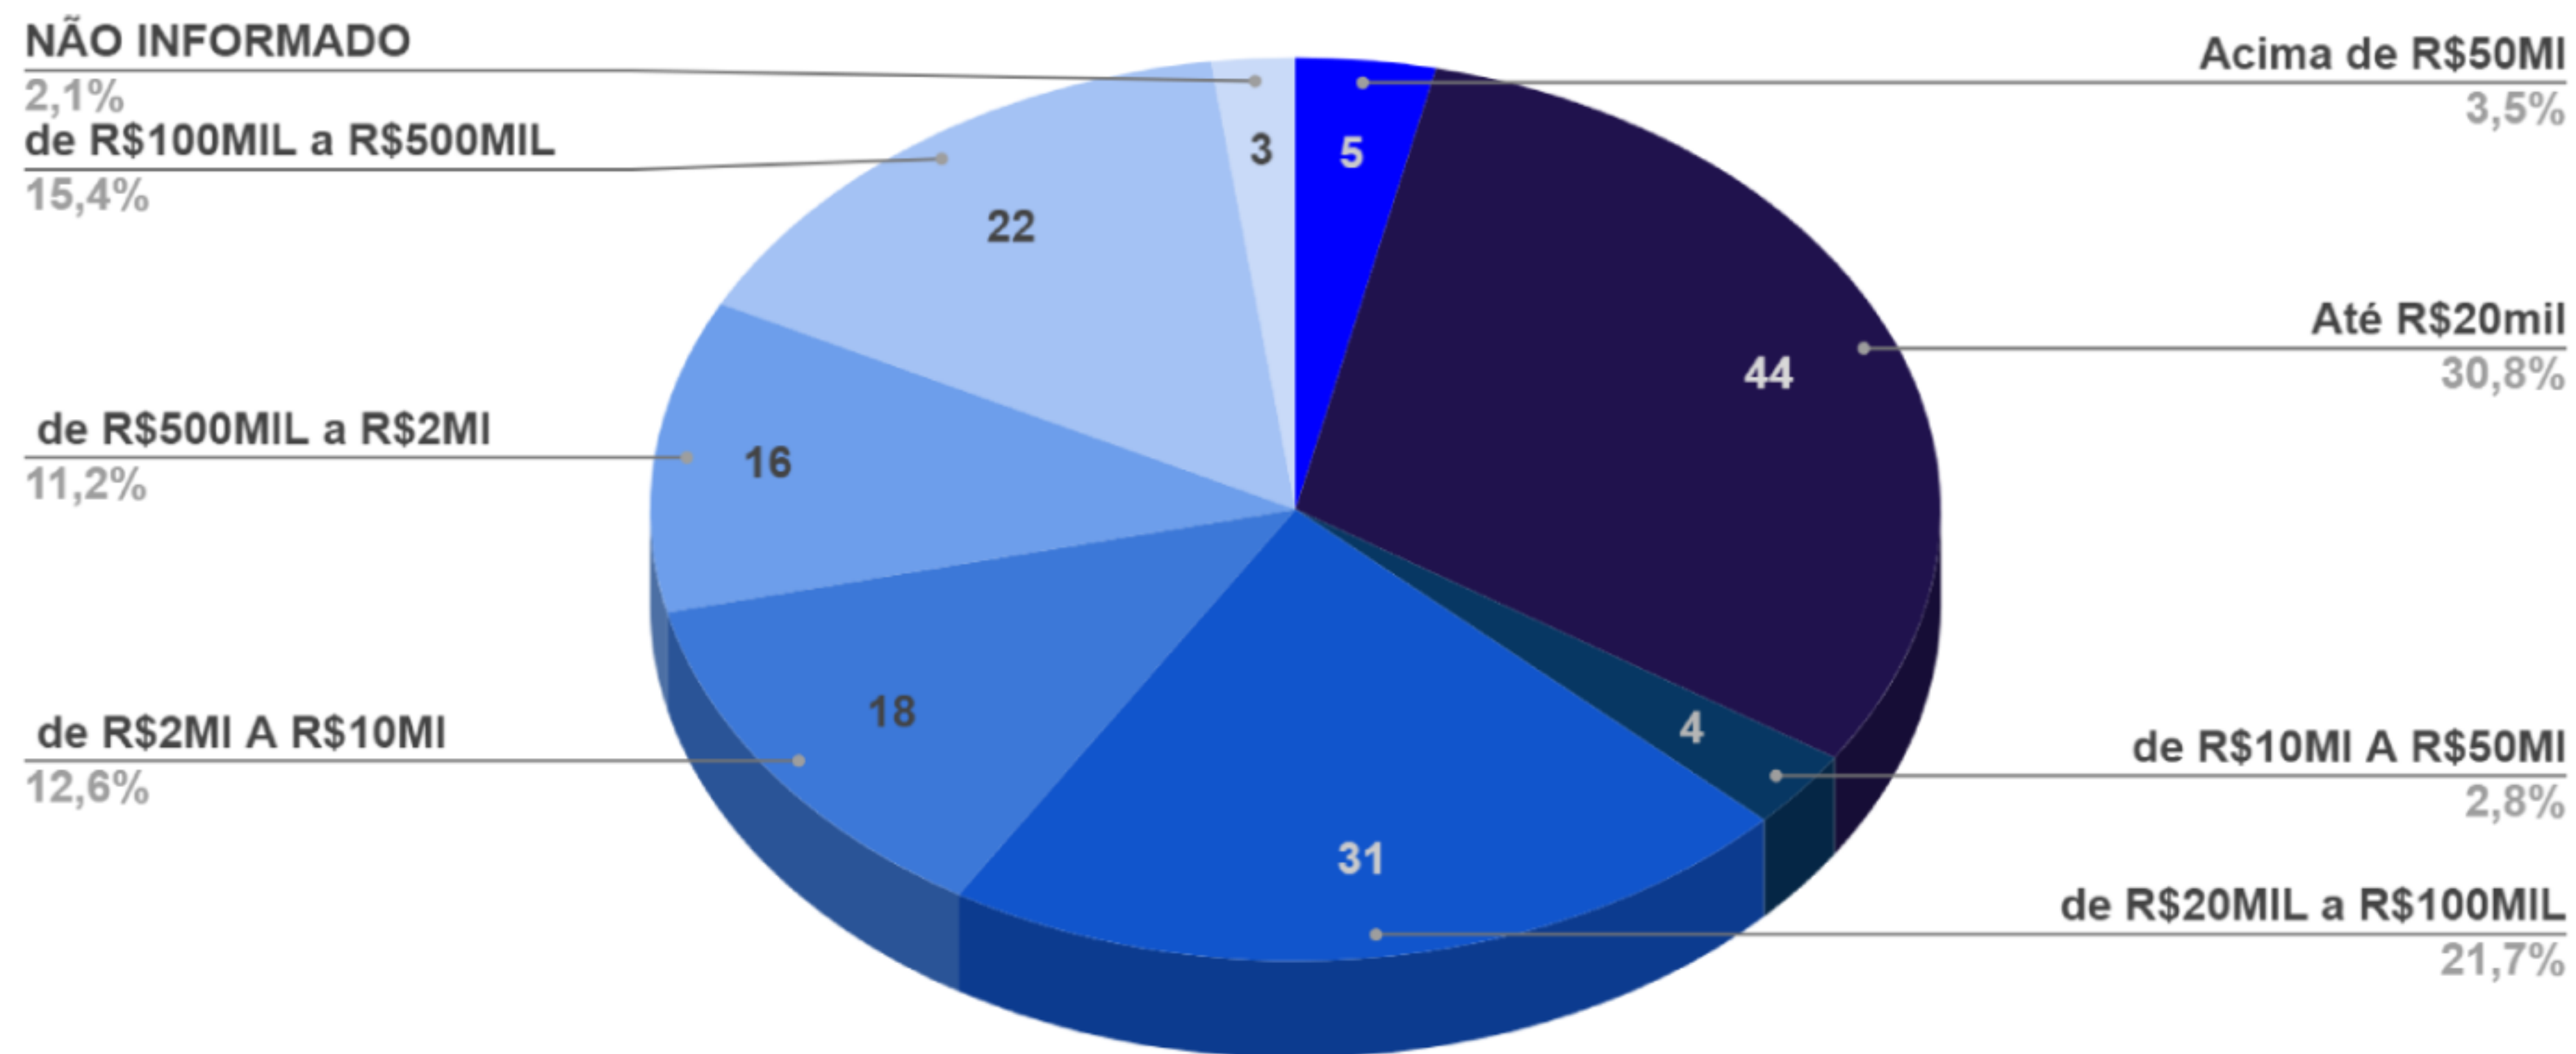

GERAÇÃO DE RECEITA

Escala de Faturamento - Startups Ativas de Joinville