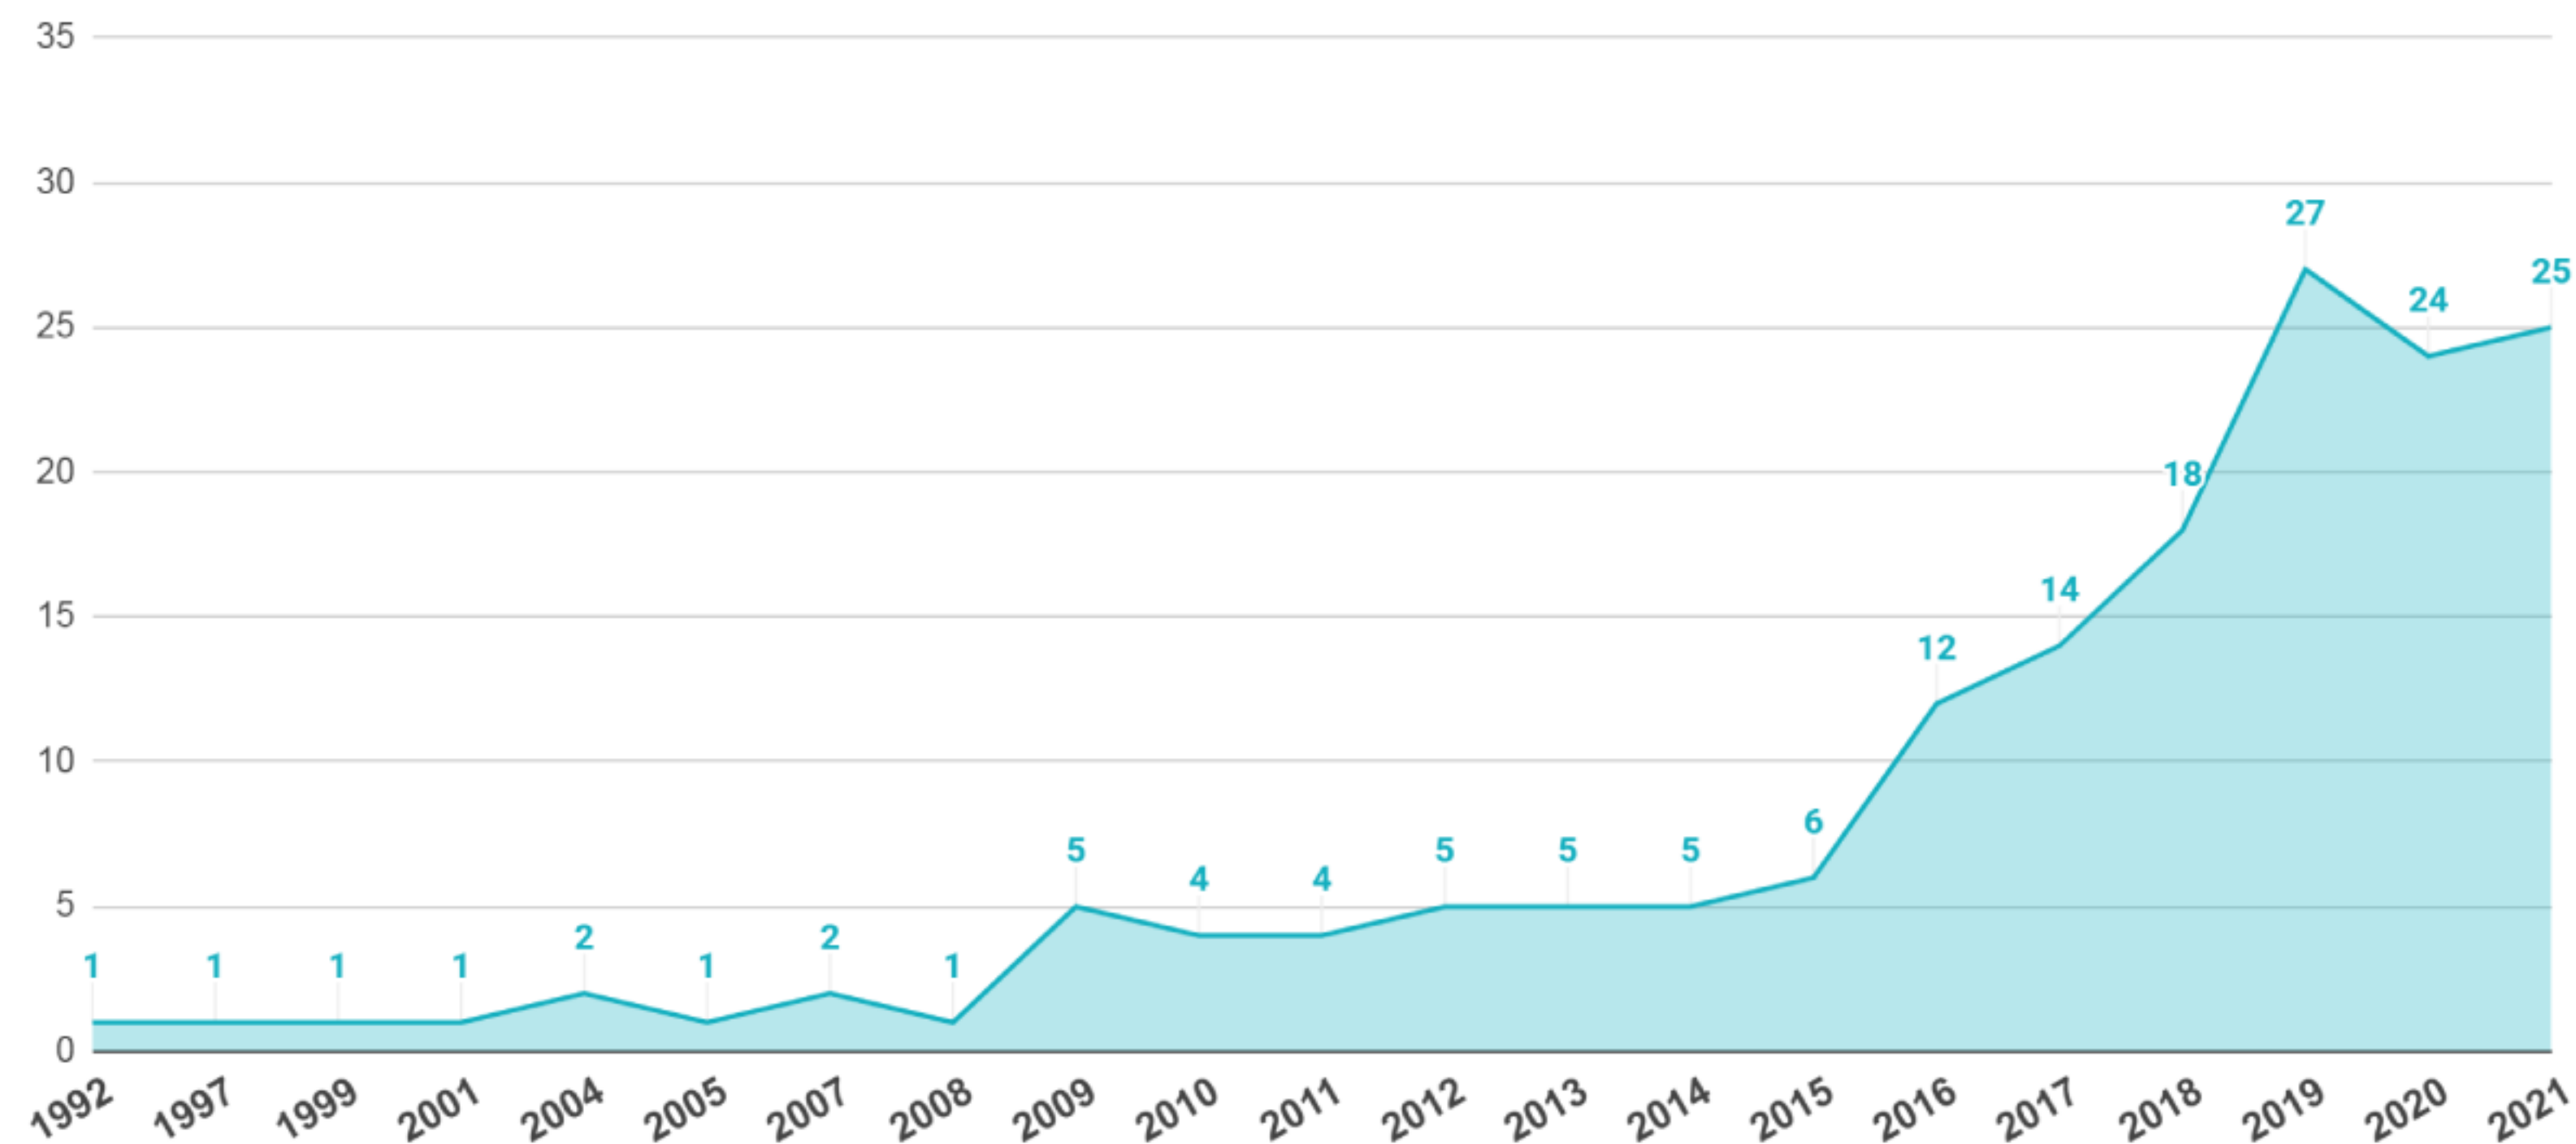

STATUS DAS STARTUPS

Categoria	Qtde	%
Ativas	143	72,36
Encerradas	26	13,07
Graduadas	21	10,55
Outros	8	4,02
(não informou, suspensa ou mudou de município)		

Ano de Abertura das Startups em Joinville
Ativas + Graduadas