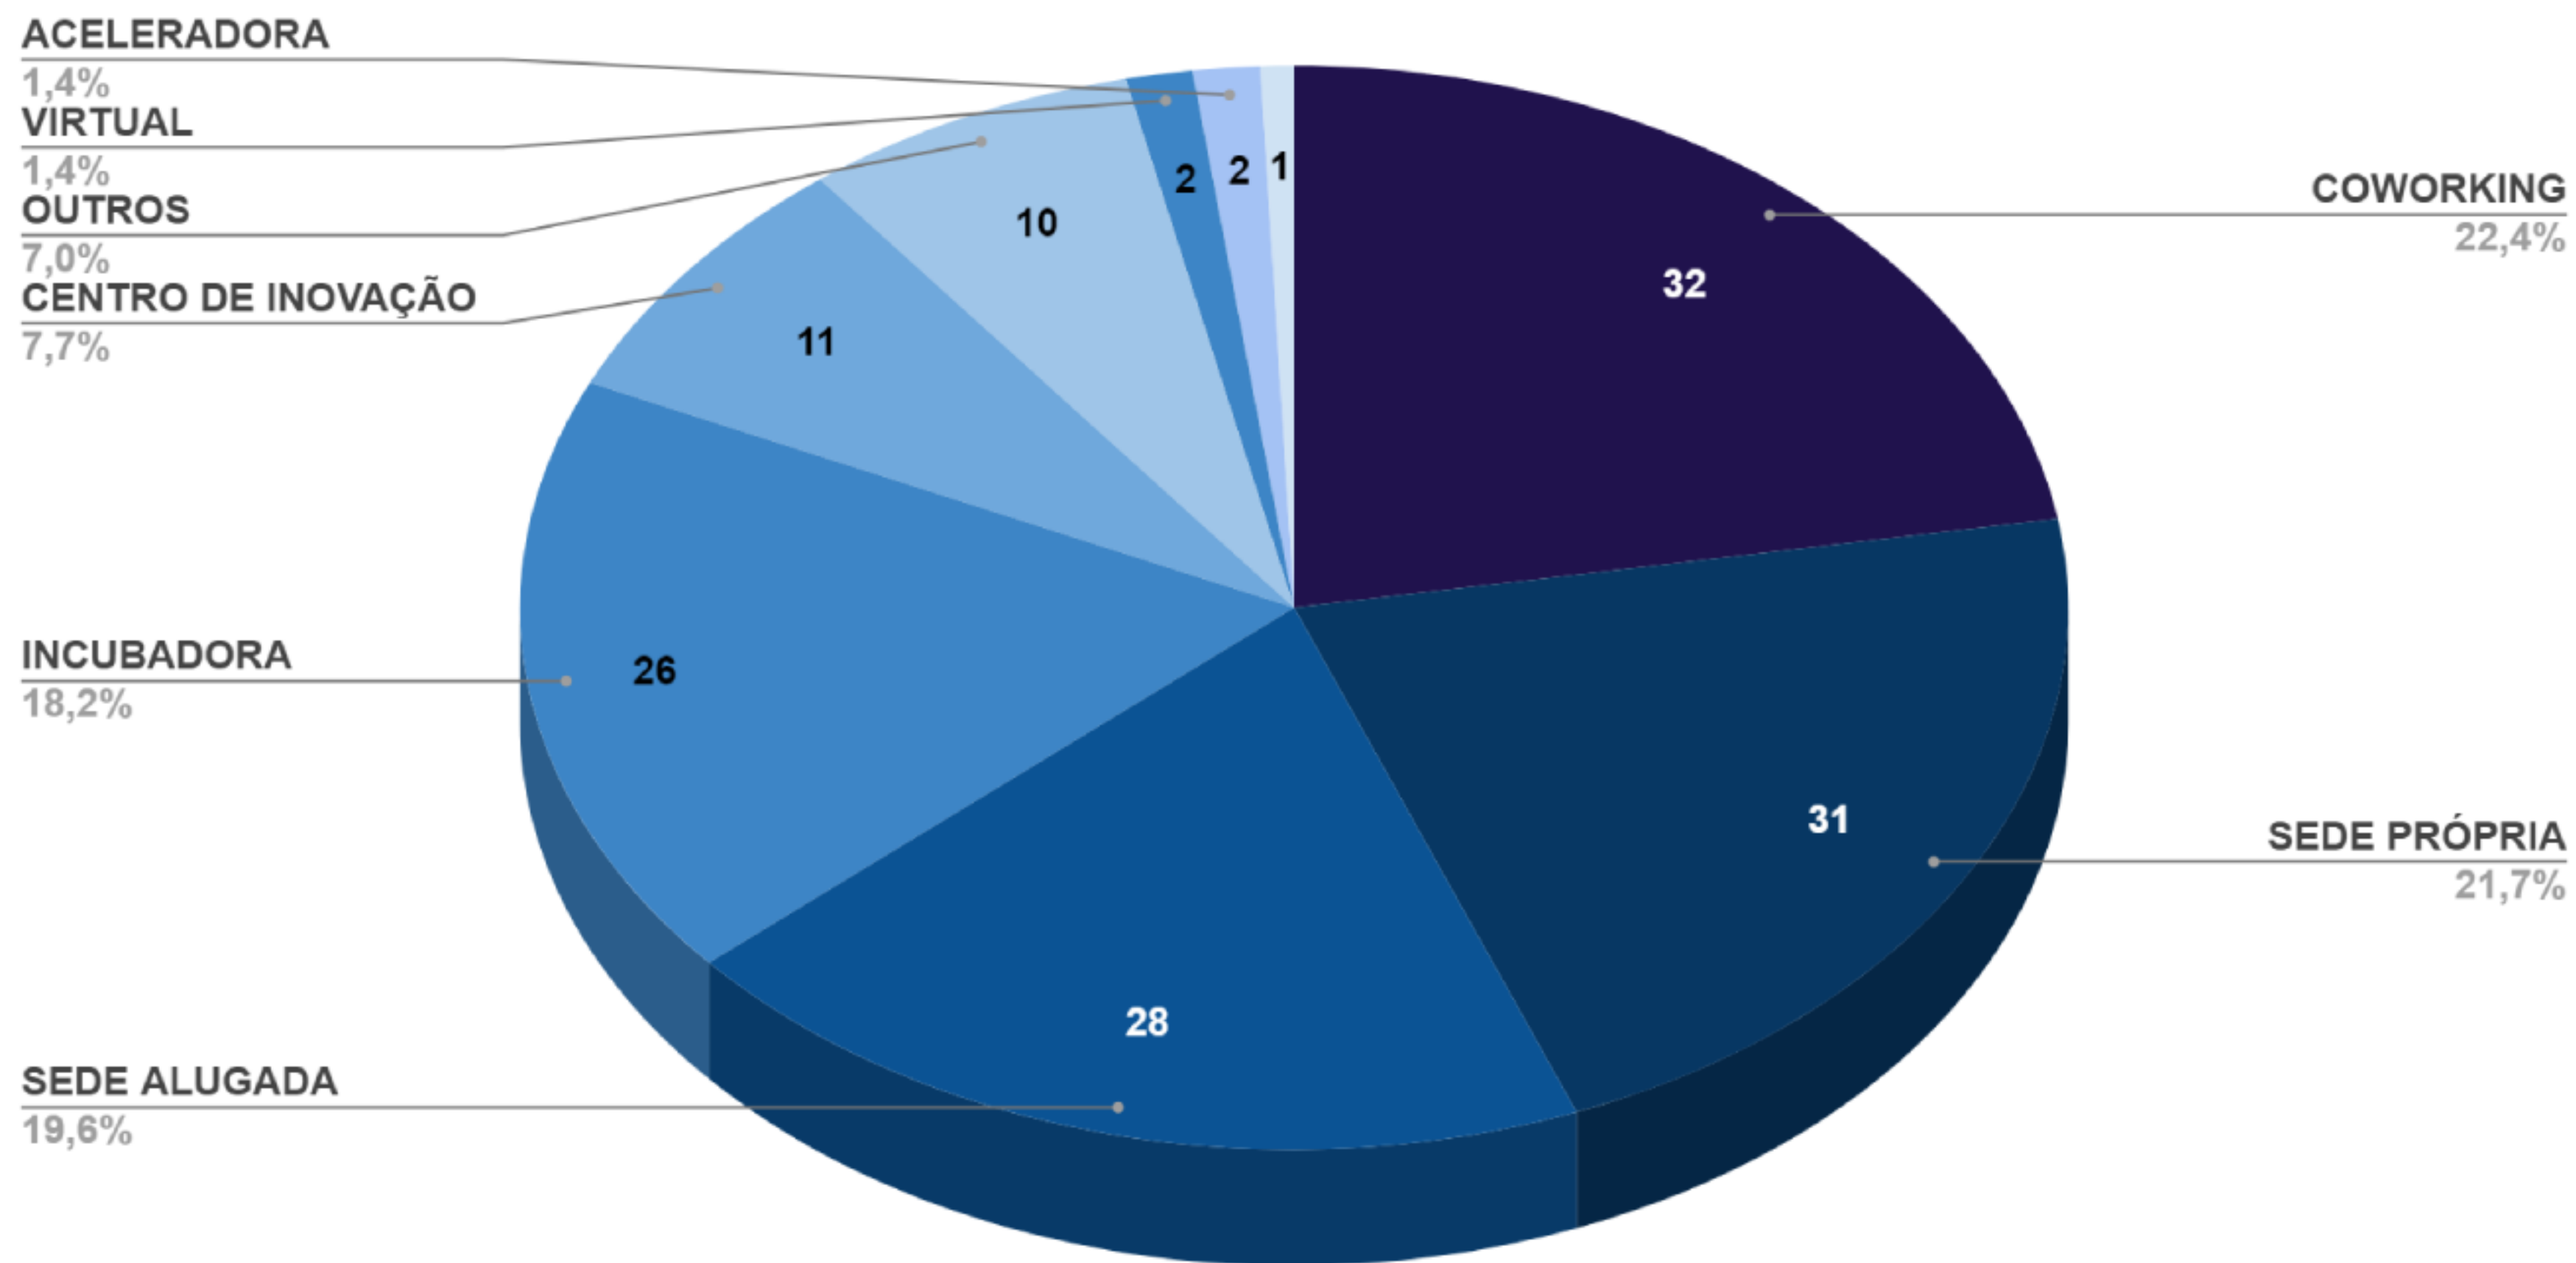

## Vertical de Atuação Startups Ativas de Joinville

# ORIGEM DAS STARTUPS

Origem das Startups Ativas em Joinville

# GEOLOCALIZAÇÃO STARTUPS

Mapa de calor baseado nas 143 startups ativas

1:110.000